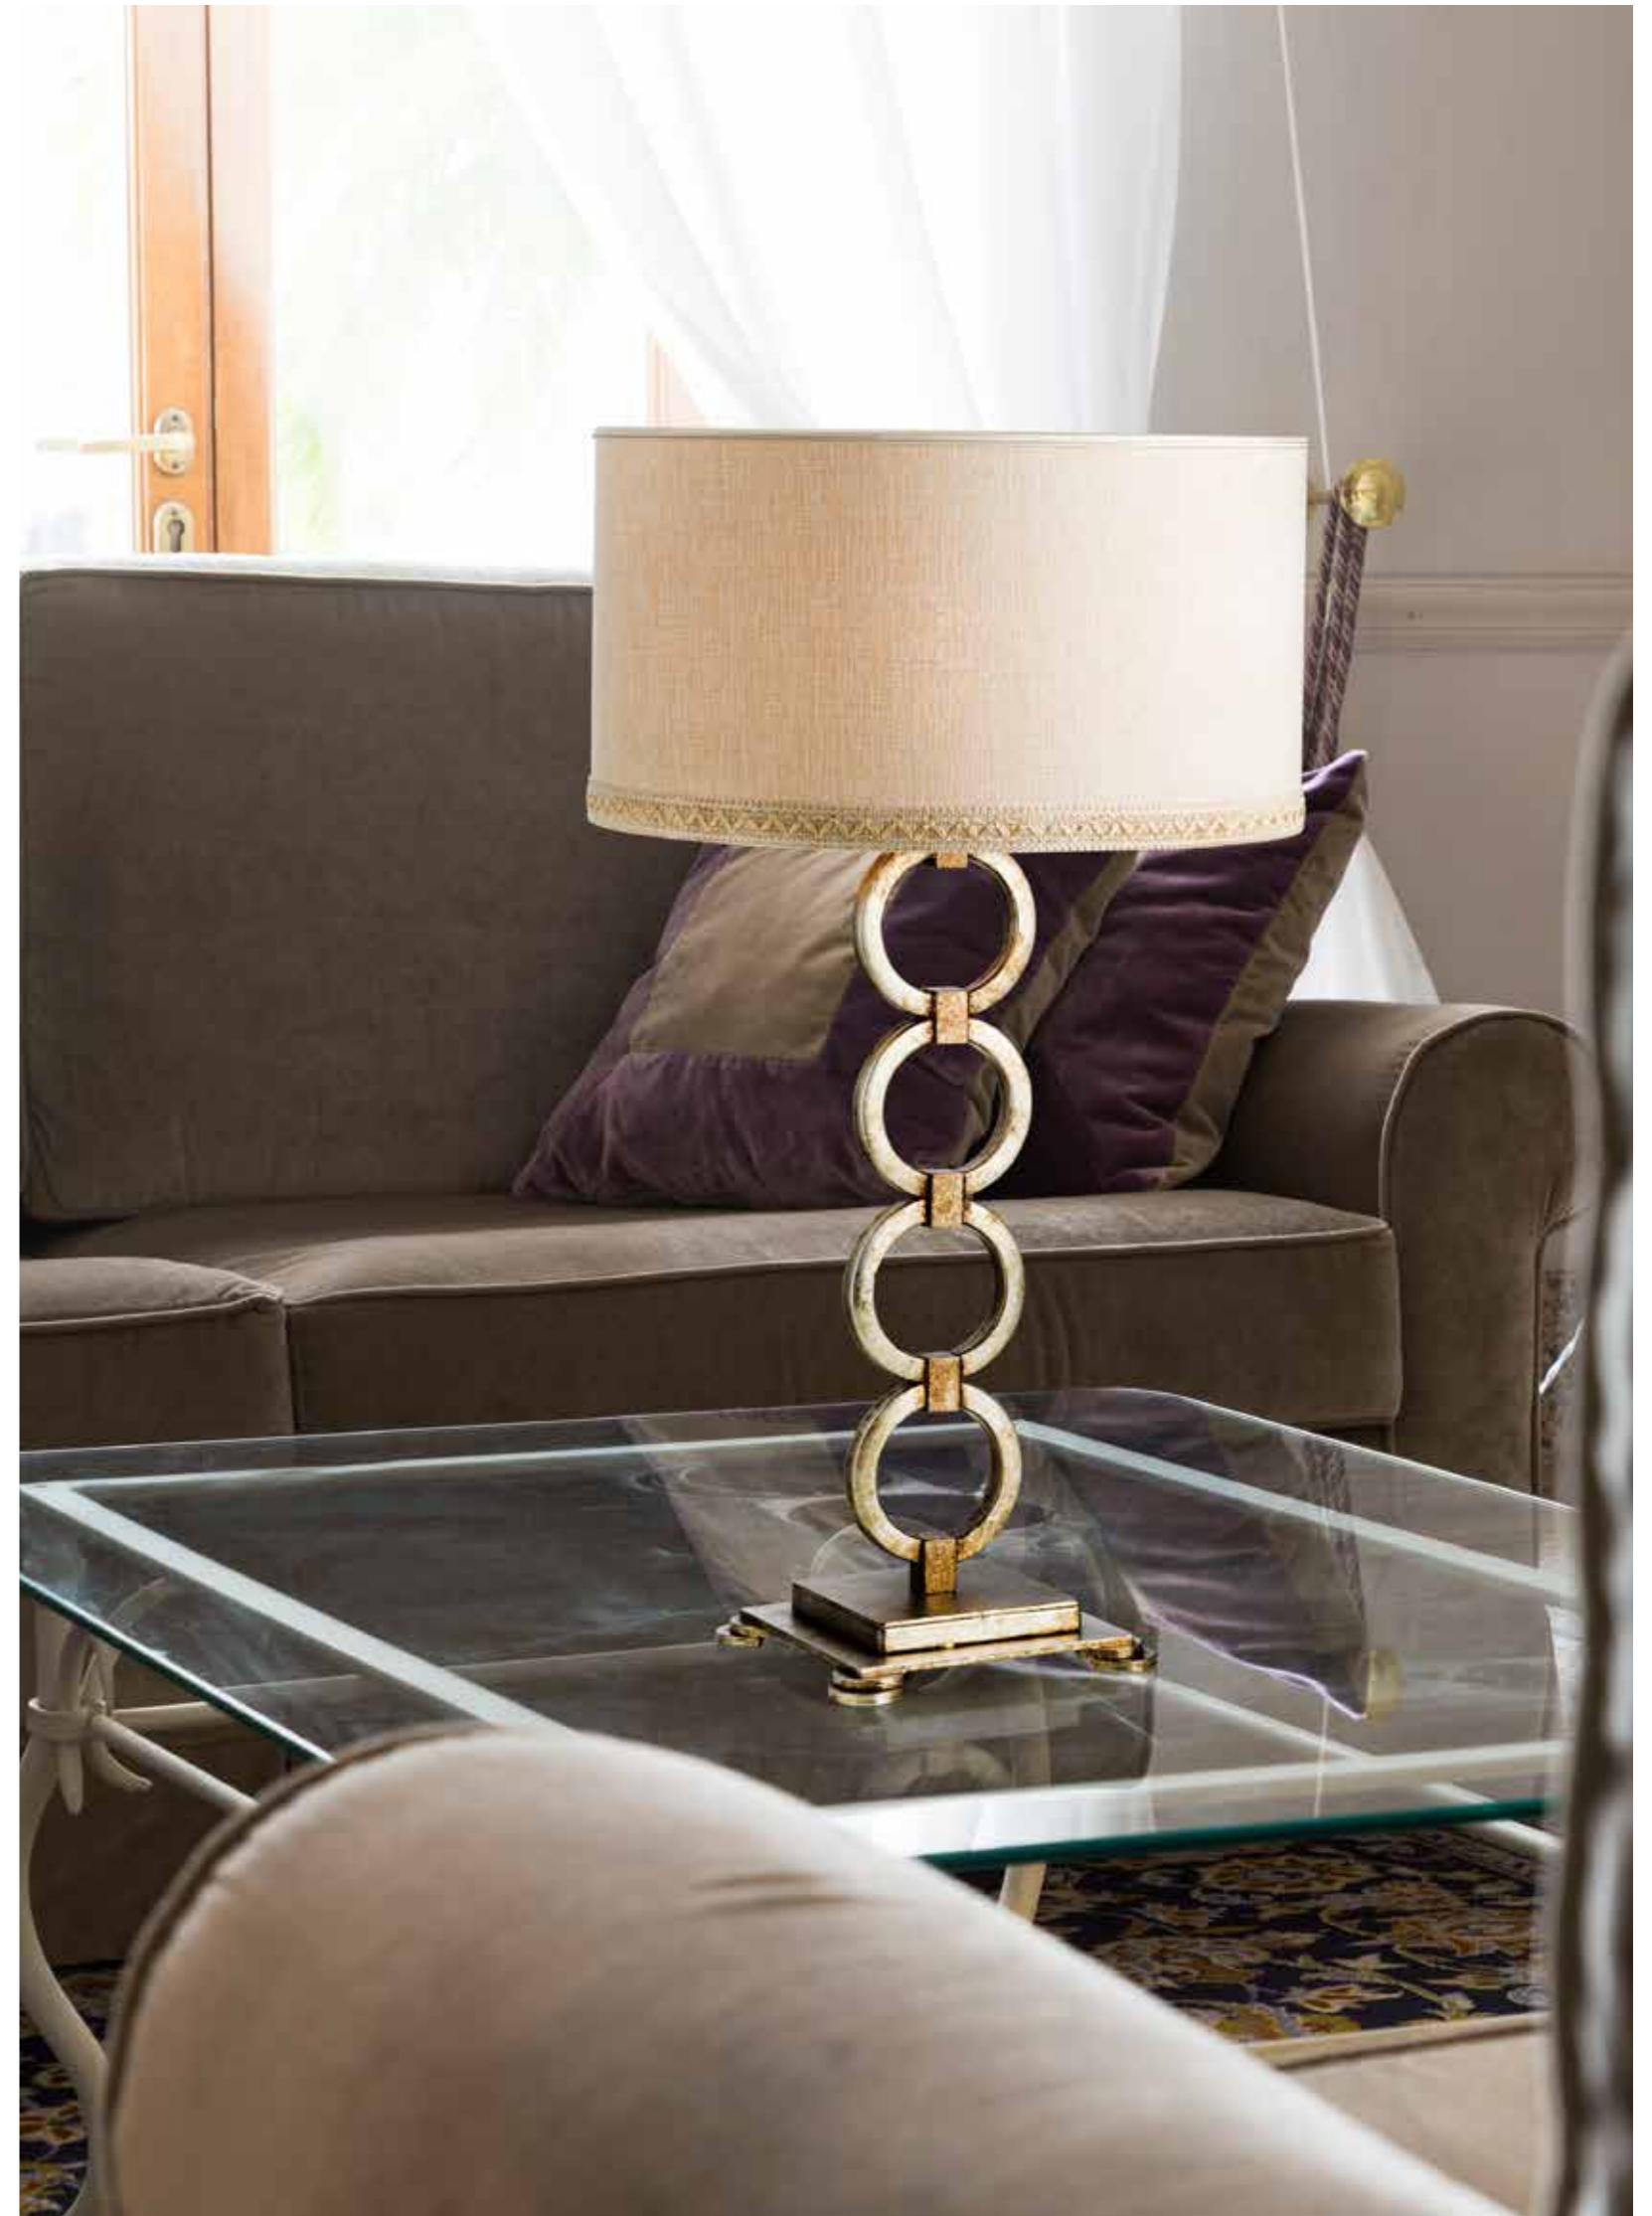

TC

cod_20708

Art. 20708/LG
cm. ø40x70h | 1xE27 70W ES max

cod_20614

Art. 20614/8
cm. ø110x88h | 8xE14 42W ES max

cod_
20606

A) Art. 20606/LG-R
cm. ø50x25x60h | 2xE27 70W ES max

B) Art. 20606/LG-G
cm. ø50x25x60h | 2xE27 70W ES max