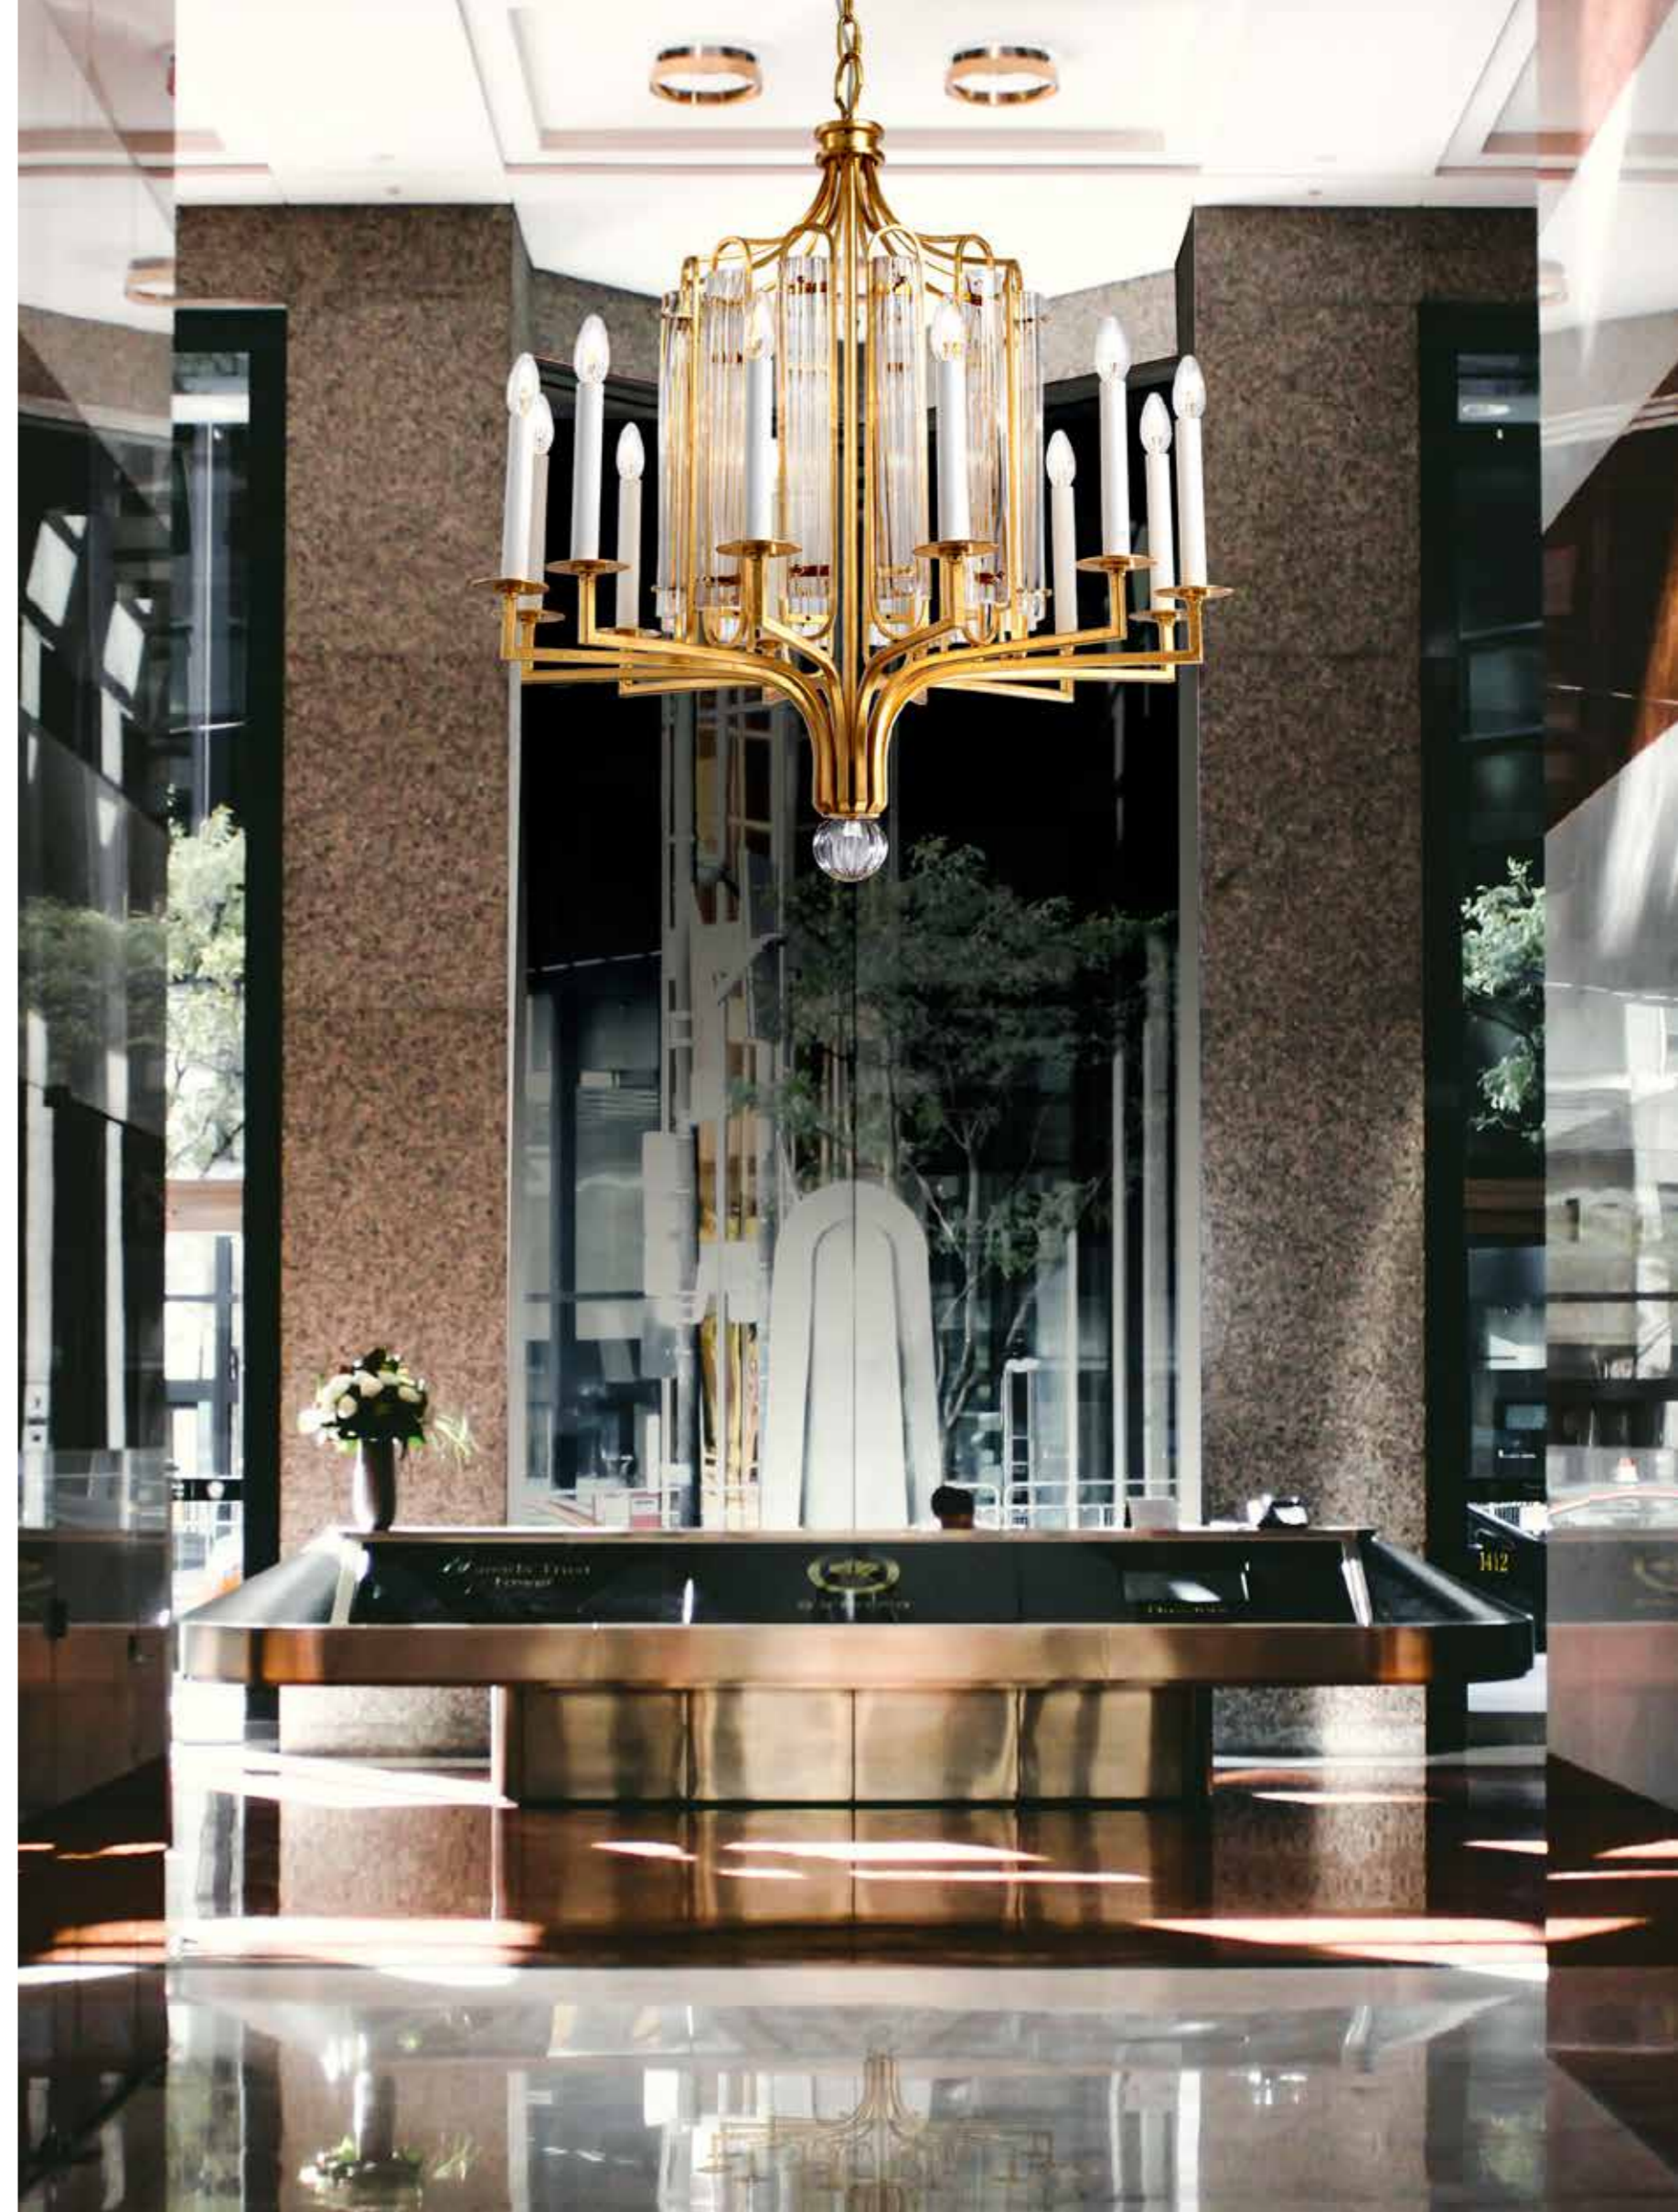

cod 20615

Art. 20615/12-T
cm. ø85x92h | 12xE14 42W ES max