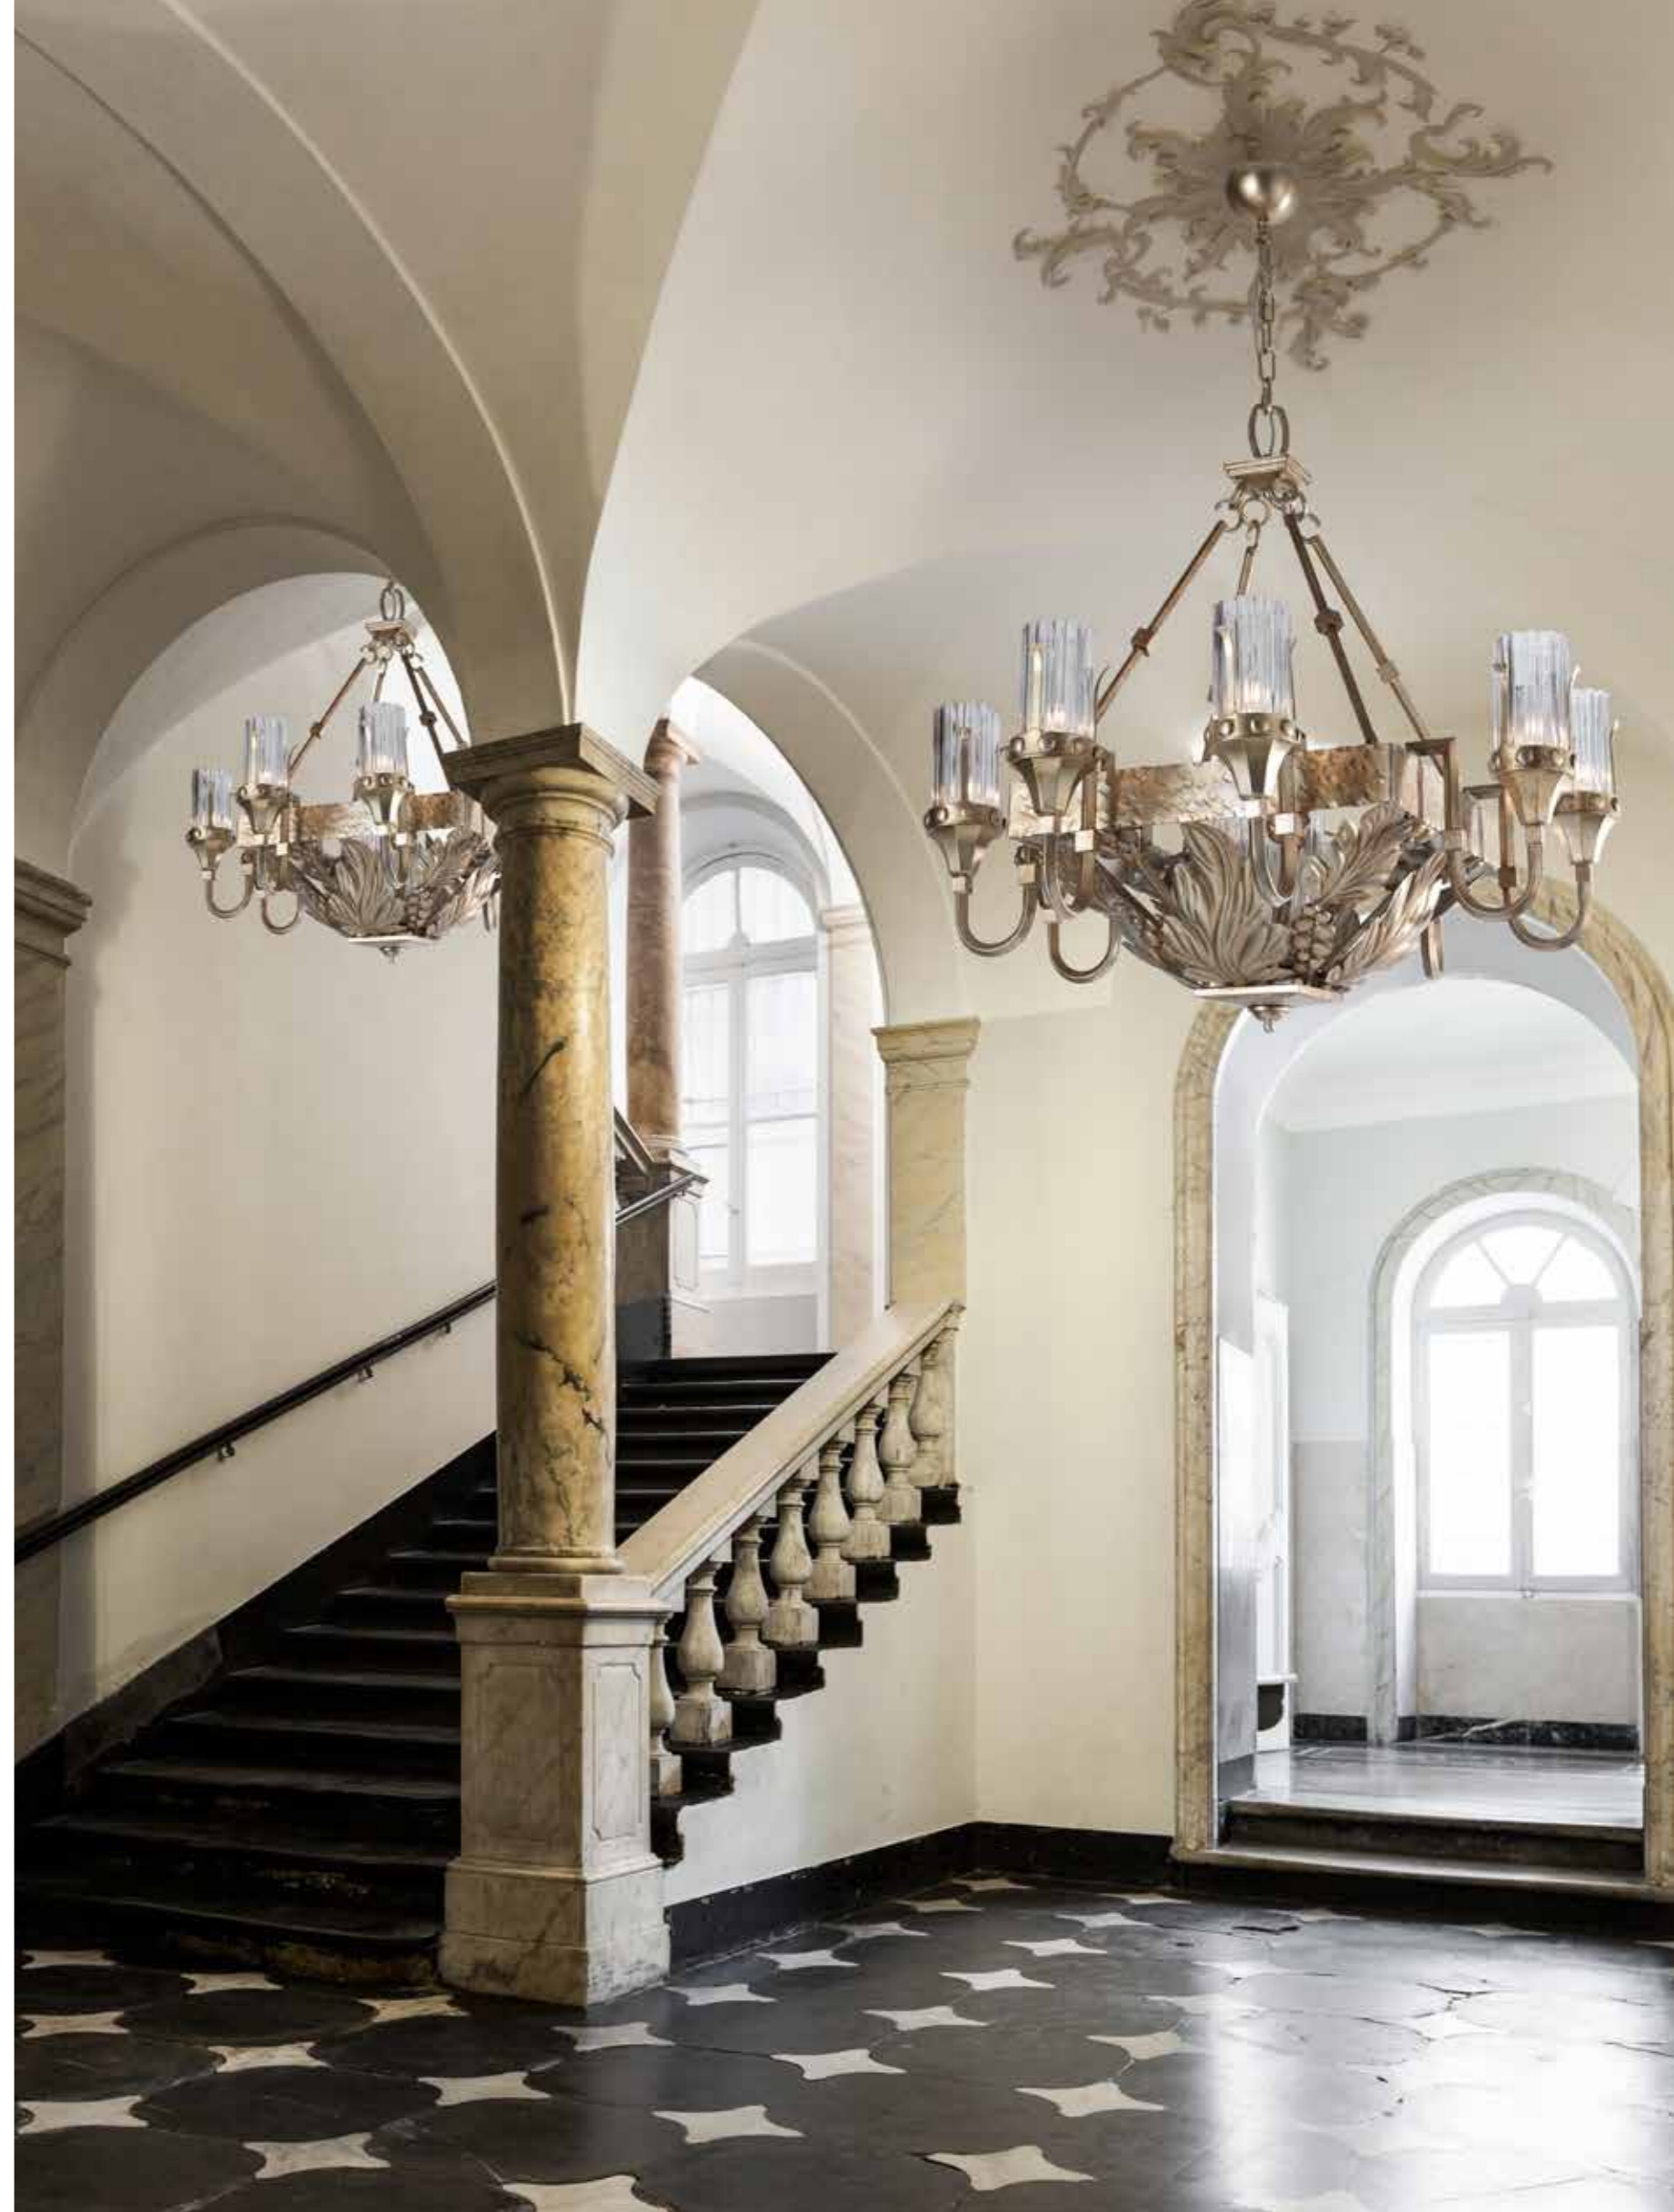

cod_20833

Art. 20833/6-G
cm. ø57x58h | 6xE14 42W ES max

cod
20732

Art. 20732/A2-SG
cm. ø28x13x29h | 2xE14 Tubular Led 4W

cod 20712

Art. 20712/SP-T
cm. ø88x88x90h | 8xE14 42W ES max

cod_20611

Art. 20611/SG-T
cm. ø132x100h | 8xE14 42W ES max