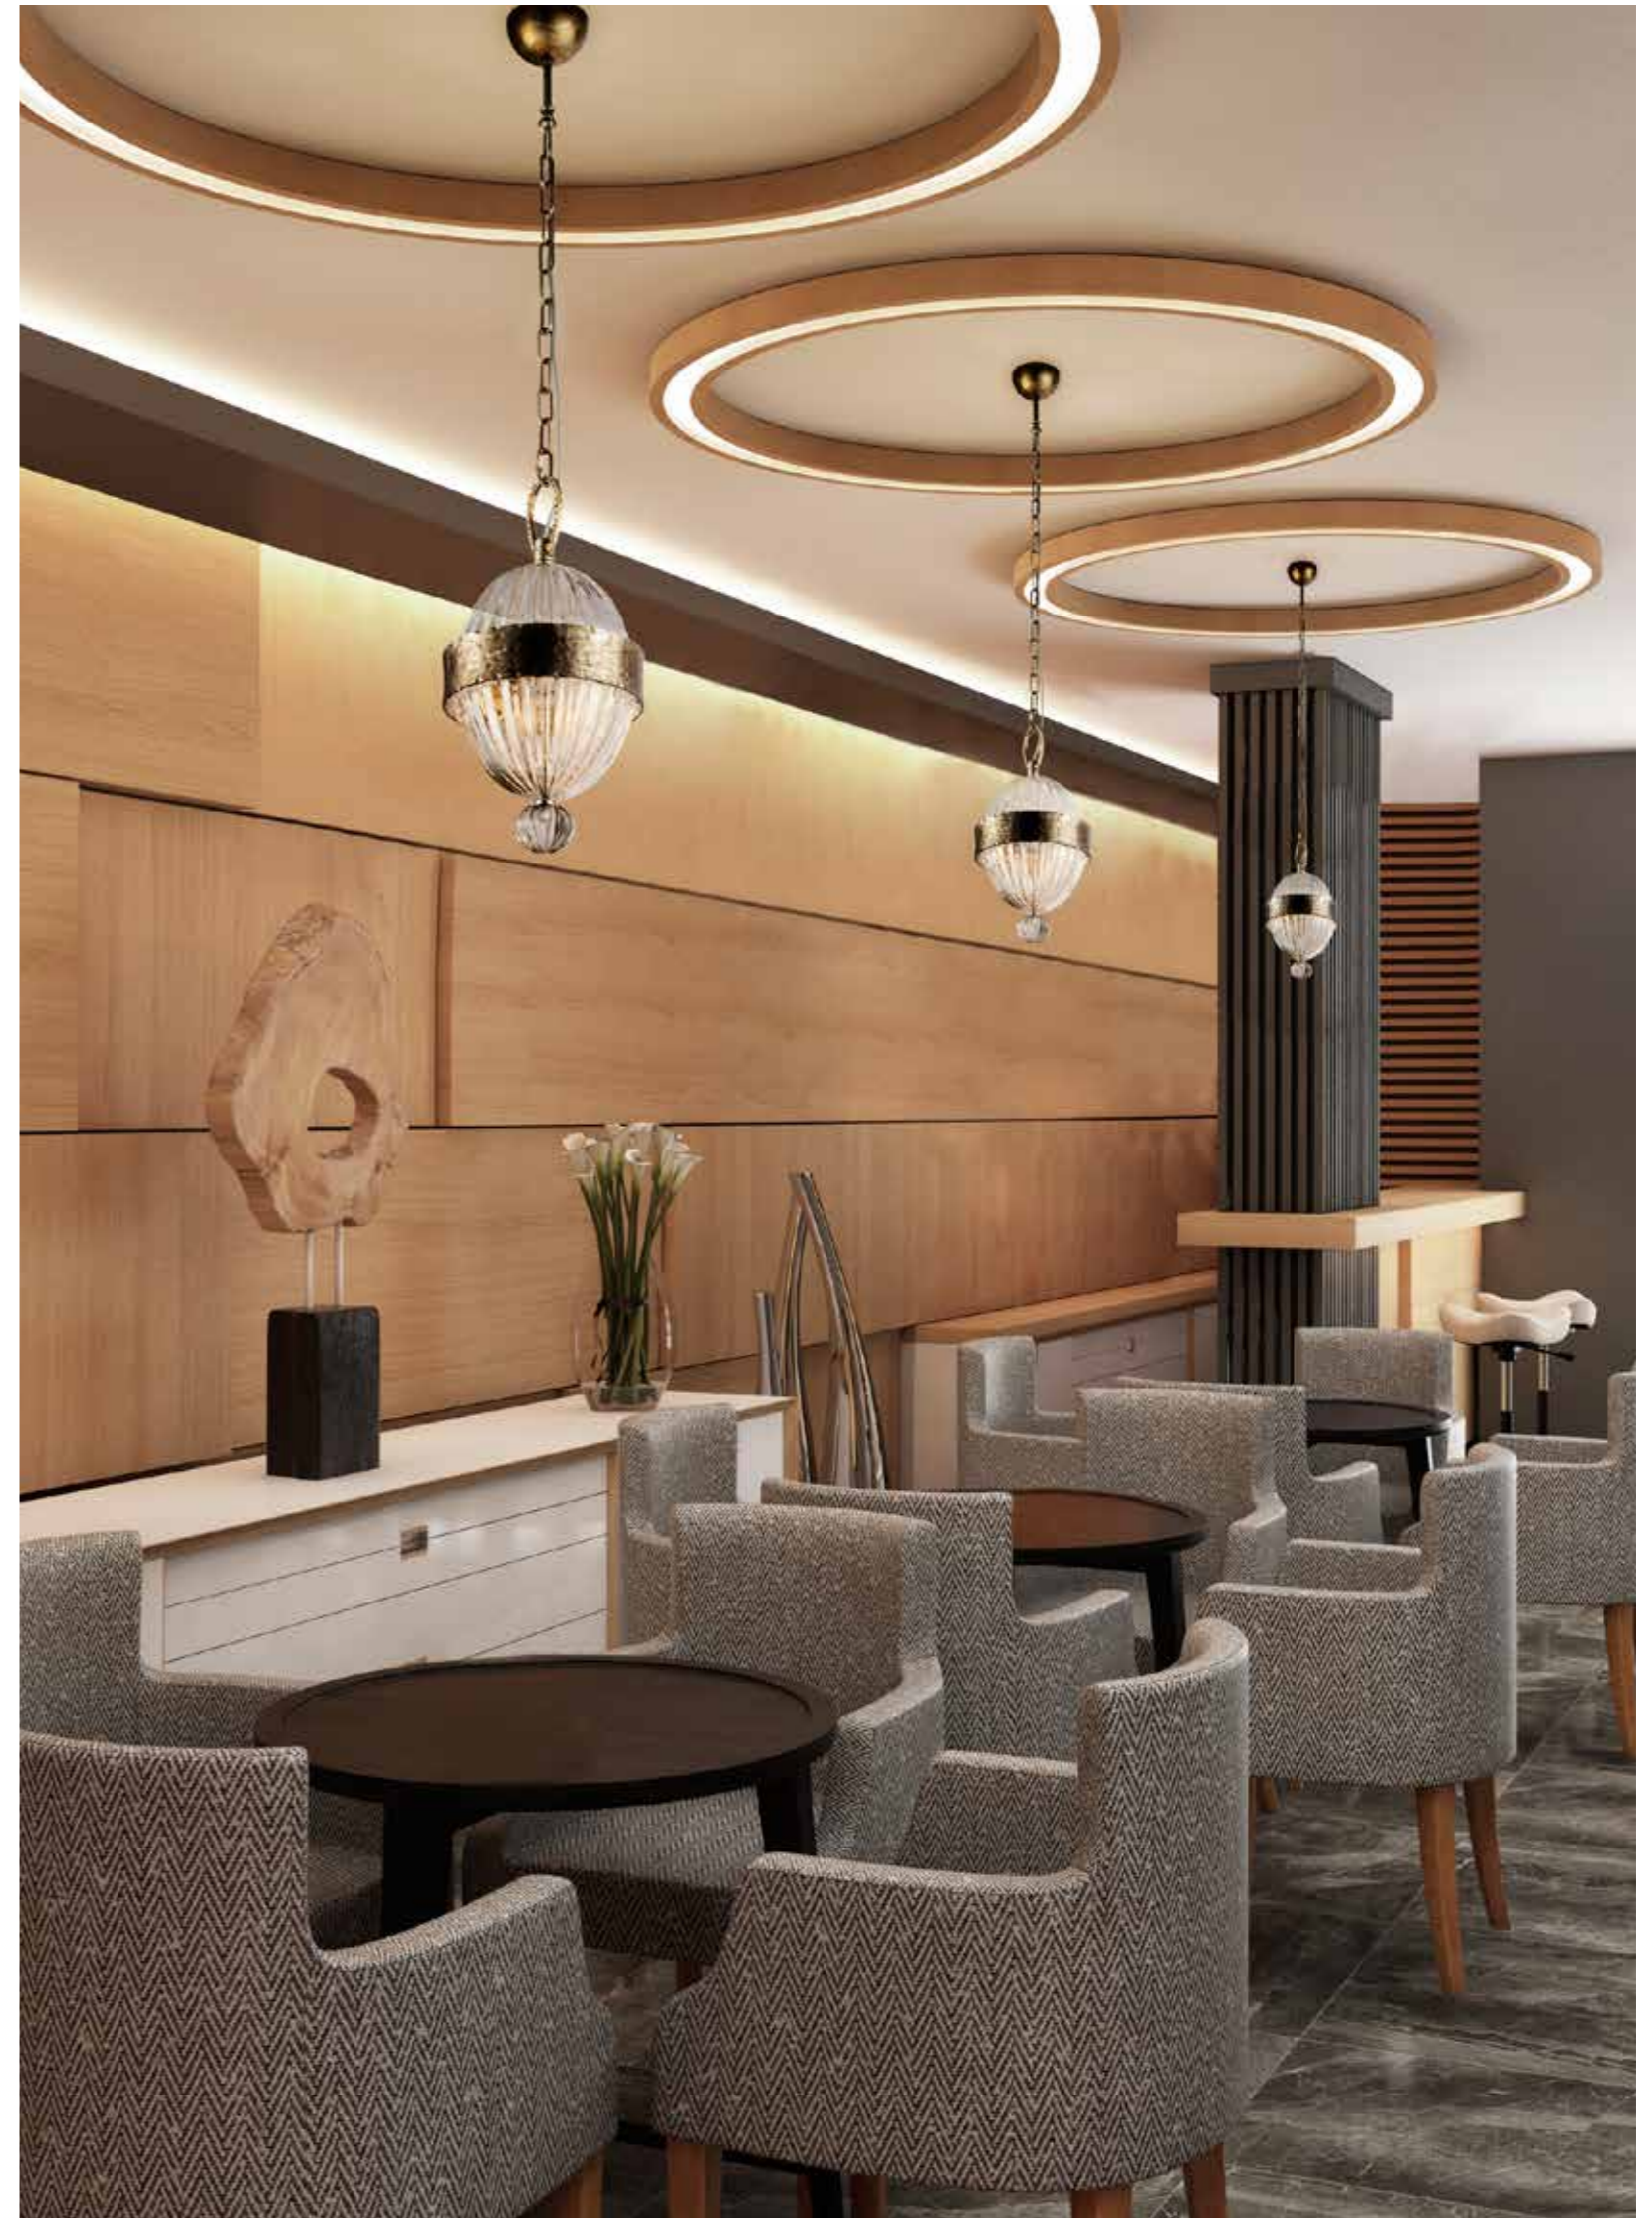

B

cod_20845

A) Art. 20845/AG-T
cm. ø21x21x25h | 3xG9 3,5W Led max

B) Art. 20845/AG-S
cm. ø21x21x25h | 3xG9 3,5W Led max

cod 20740

Art. 20740/SO-T
cm. ø27x53 | 3xG9 3,5W Led max

cod_
20642

Art. 20642/A-T
cm. ø21x20x24h | 3xG9 3,5W Led max