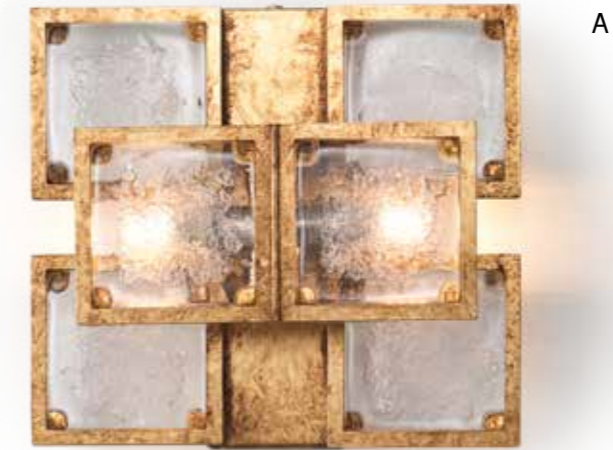

cod_20627

Art. 20627/SG-G
cm. ø70x70x83h | 8xE14 Tubular Led 4W

cod_20637

Art. 20637/L-G
cm. ø22x22x24h | 1xE27 70W ES max

A

B

cod_ **20635**
20836

A) Art. 20635/AP-G
cm. ø24,5x8x22h | 2xG9 3,5W Led max